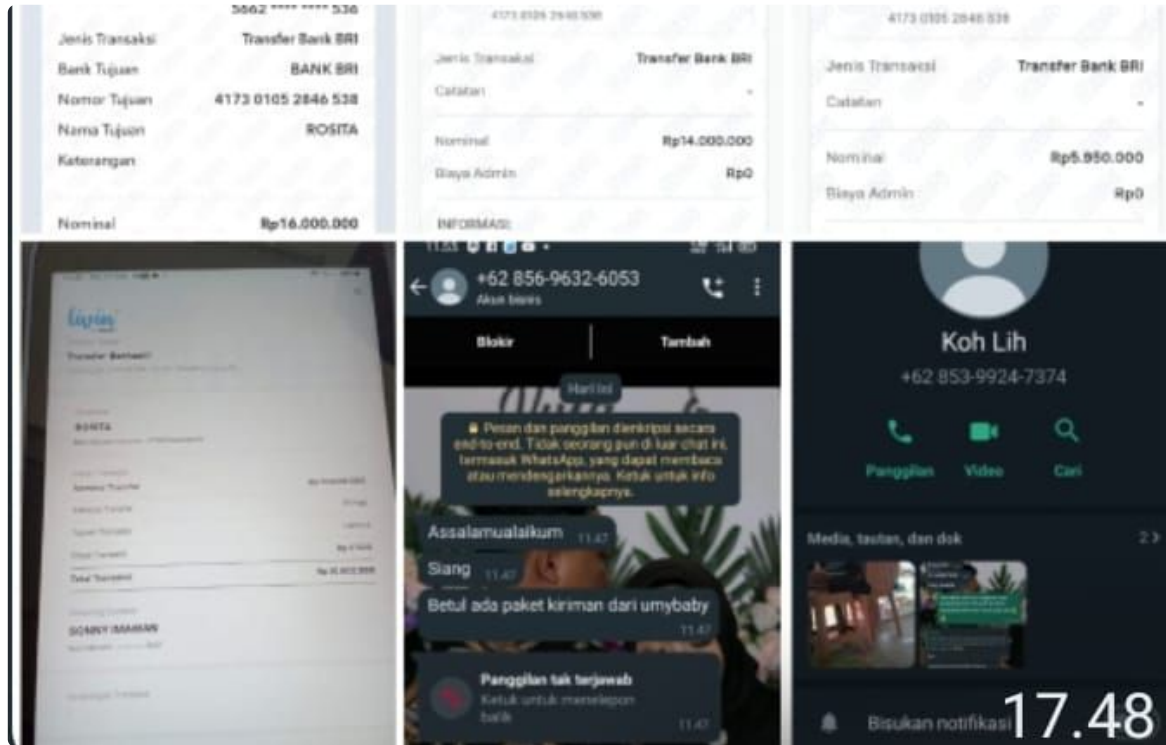

## Pegawai Agen BNI Mandiri Tertipu 56 Juta Rupiah oleh Oknum yang Mengaku Pegawai Bea Cukai Bandara

Udin Komarudin - MESUJI.JURNALIS.ID

Nov 4, 2023 - 18:51

*Bukti Screenshot Oknum Penipu yang Mengaku Pegawai Bea Cukai Bandara*

MESUJI- Seorang pegawai agen BNI Mandiri, Elfina Susanti, di Desa Mulya Agung, Kecamatan Simpang Pematang, menjadi korban penipuan dengan jumlah kerugian mencapai 56 juta rupiah. Kejadian ini terjadi pada Sabtu, 4 November 2023.

Elfina menceritakan bahwa peristiwa ini bermula ketika ia memesan baju anak melalui aplikasi ID. Sehari setelah pemesanan, ia menerima telepon dari seseorang yang mengaku sebagai petugas Bea Cukai di salah satu bandara.