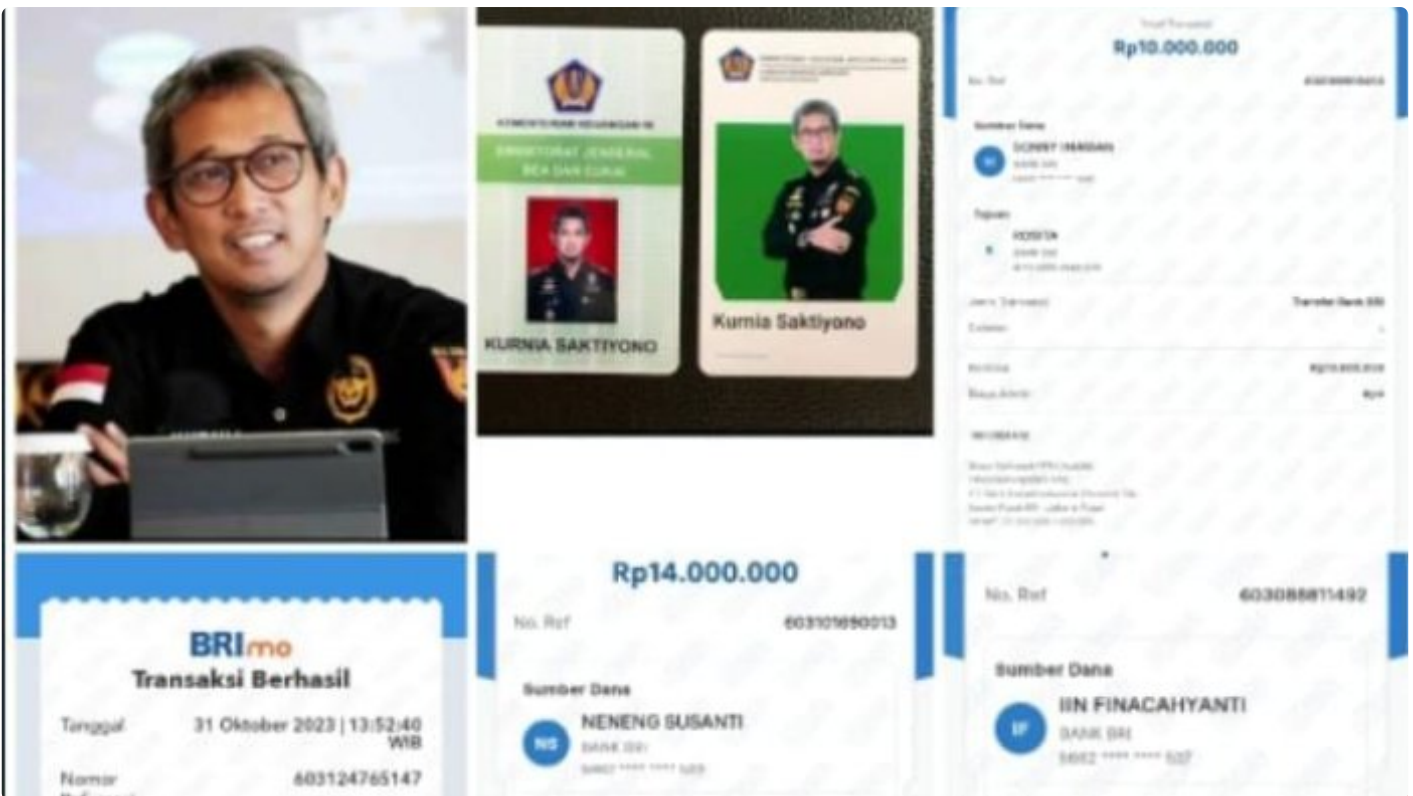

JURNALIS

Pegawai Agen BNI Mandiri Tertipu 56 Juta Rupiah oleh Oknum yang Mengaku Pegawai Bea Cukai Bandara

Udin Komarudin - MESUJI.JURNALIS.ID

Nov 4, 2023 - 18:51

Bukti Screenshot Oknum Penipu yang Mengaku Pegawai Bea Cukai Bandara

MESUJI- Seorang pegawai agen BNI Mandiri, Elfina Susanti, di Desa Mulya Agung, Kecamatan Simpang Pematang, menjadi korban penipuan dengan jumlah kerugian mencapai 56 juta rupiah. Kejadian ini terjadi pada Sabtu, 4 November 2023.